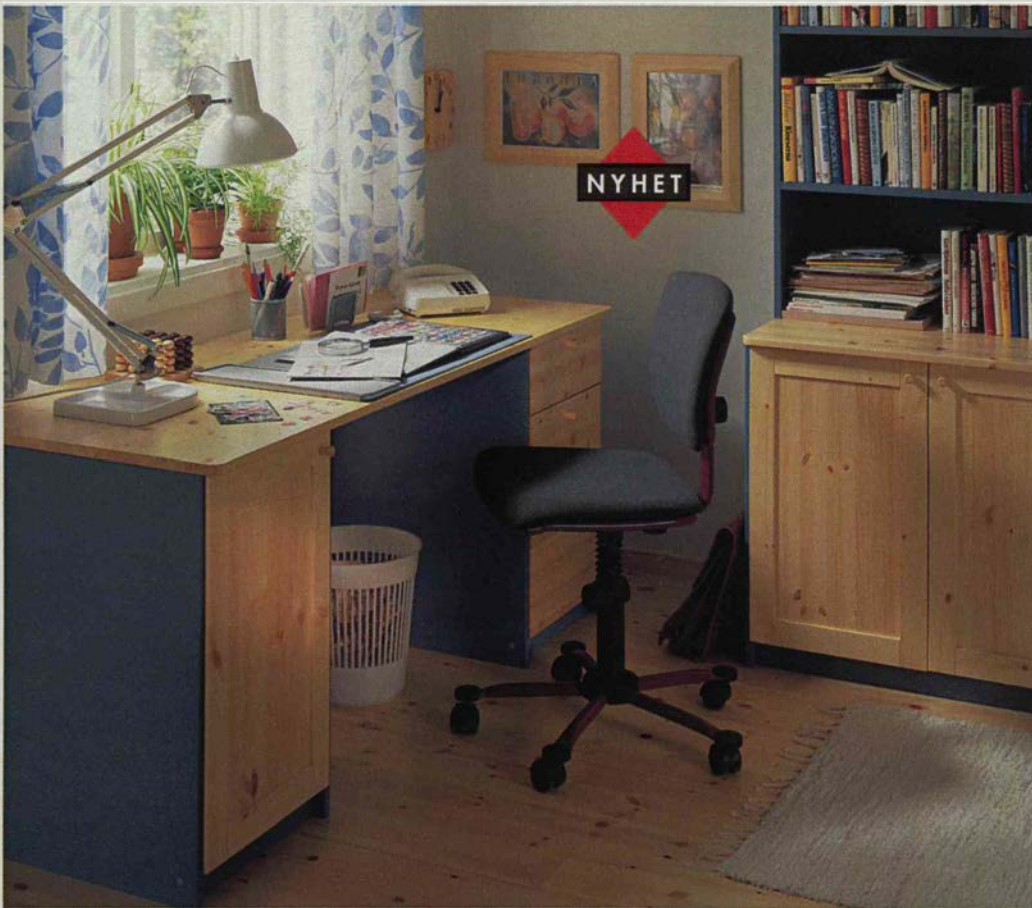

Hem, ljuva arbetsplats

Den moderna tekniken gör det möjligt för allt fler att arbeta hemma. Och IKEA gör det möjligt för alla att skapa en funktionell arbetsplats i hemmet, till rimlig kostnad.

Hos oss hittar du skrivbord, hurtsar, stolar, bokhyllor, lampor och förvaringsmöbler. Allt konstruerat för att klara professionellt bruk, med mycket stora krav på ergonomi och slitstyrka. Samtidigt har vi lagt oss vinn om att göra våra "kontorsmöbler" eleganta nog att smälta in och utgöra en naturlig del i en trivsamt hemmiljö.

Enda kruxet, som vi ser det, är att det kan bli svårt att skilja på arbete och fritid.

I bild PRINCIP-serien, här vittlackerad. Skrivbord 975.- Vinkelbord 495.- Hurts 895.-, mått se sid 112. Stolen heter VITAL 1.895.- Gardinerna är sydda av ORKIDÉ metervara se sid 270. DOKUMENT-serien se mer på sid 289.

2.365,-

PRINCIP arbetsplats vit.
Skrivbord, vinkelbord och hurts.

◀ TORE arbetsplats.

Stommar av blågrå plastlackerad spånplatta. Dörrar och arbets-skivor av klarlackerad massiv furu. Komplet som på bilden:
TORE skrivbord _____ 1.395.-
TORE förvaring _____ 1.435.-
Se köphjälpen sid 169.

FRANK stol.

Vit eller lila. Höj/sänkbar sits, justerbar rygg. Stomme av stålror. Stoppning av polyeter _____ 575.-
Hjulsats _____ 50.-

▼ ELO skrivbord.

Klarlackerad furu. 2 läsbara lådor. Handtag av mässing. 90x58 cm. Höjd 75 cm _____ 995.-
REBECCA stol. _____ 540.-
Se sid 204.